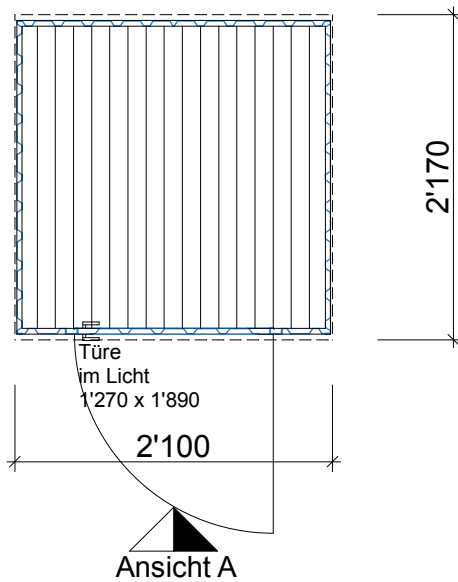

Ansicht C

Ansicht A

Ansicht B

Ansicht C

Ansicht B

Abmessungen :

Aussen : 2'100 x 2'170 x 2'150 mm

Innen : 2'000 x 2'000 x 2'000 mm

Gewicht : ca. 300 kg

Türeinstieg : X = 100 mm

Technische Änderungen vorbehalten

Kunde: CONDECTA - Materialcontainer

Objekt: MC 2022

Plan: Grundriss und Ansicht

PI-Nr: MC-002-A

Mst: 1:50