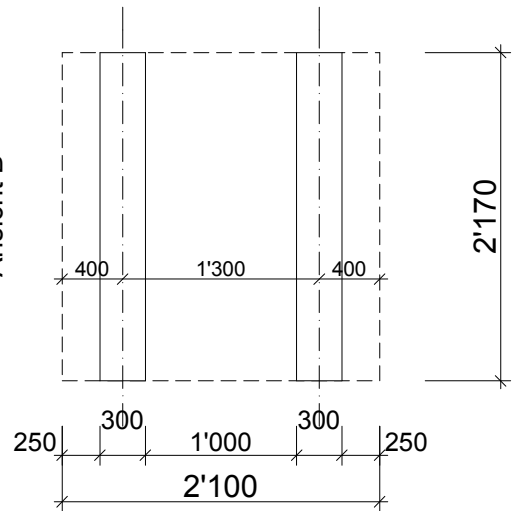

Ansicht C

Ansicht A

Ansicht B

Ansicht C

Ansicht B

Abmessungen :

Aussen : 2'100 x 2'170 x 2'150 mm

Innen : 2'000 x 2'000 x 2'000 mm

Gewicht : ca. 300 kg

Türeinstieg : X = 100 mm

Technische Änderungen vorbehalten

Kunde: CONDECTA - Materialcontainer

Objekt: MC 2022

Plan: Grundriss und Ansicht

PI-Nr: MC-002-A

Mst: 1:50