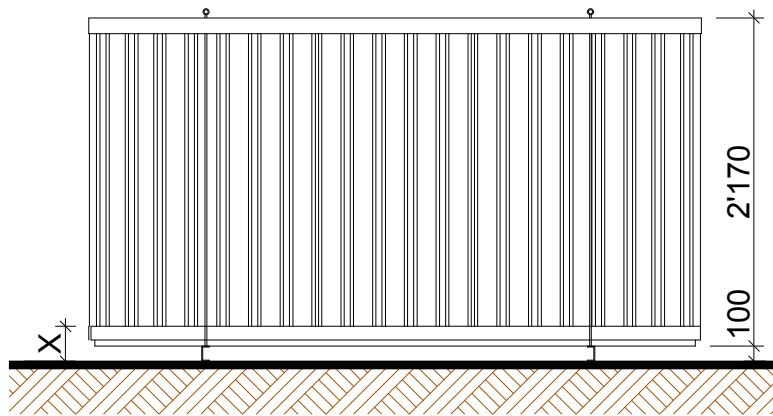

Ansicht B + C

Ansicht A

4'050

Ansicht A

Abmessungen :

Aussen : 4'050 x 2'170 x 2'170 mm

Innen : 3'970 x 2'000 x 2'000 mm

Gewicht : ca. 600 kg

Türeinstieg : X = 220 mm

Technische Änderungen vorbehalten

Kunde: CONDECTA - Materialcontainer

Objekt: MC 4022/3000

Plan: Grundriss und Ansicht

PI-Nr: MC-007-A

Mst: 1:50

Gez:cw