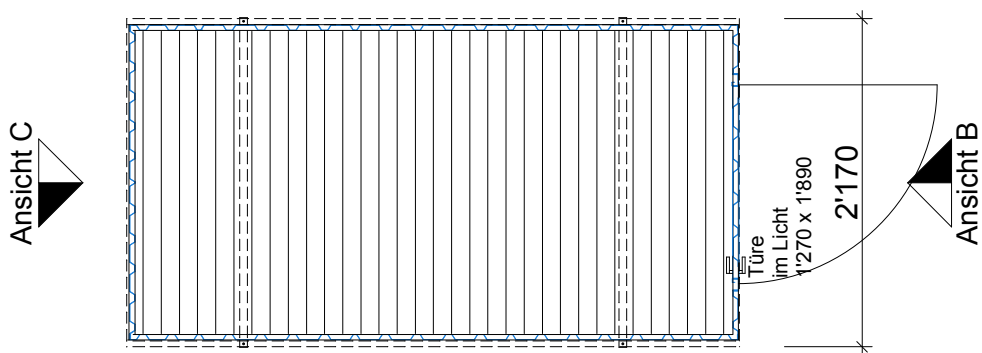

Ansicht B + C

Ansicht A

4'050

Ansicht A

Abmessungen :

Aussen : 4'050 x 2'170 x 2'170 mm

Innen : 3'970 x 2'000 x 2'000 mm

Gewicht : ca. 600 kg

Türeinstieg : X = 220 mm

Technische Änderungen vorbehalten

Kunde: CONDECTA - Materialcontainer

Objekt: MC 4022/3000

Plan: Grundriss und Ansicht

PI-Nr: MC-007-A

Mst: 1:50

Gez:cw