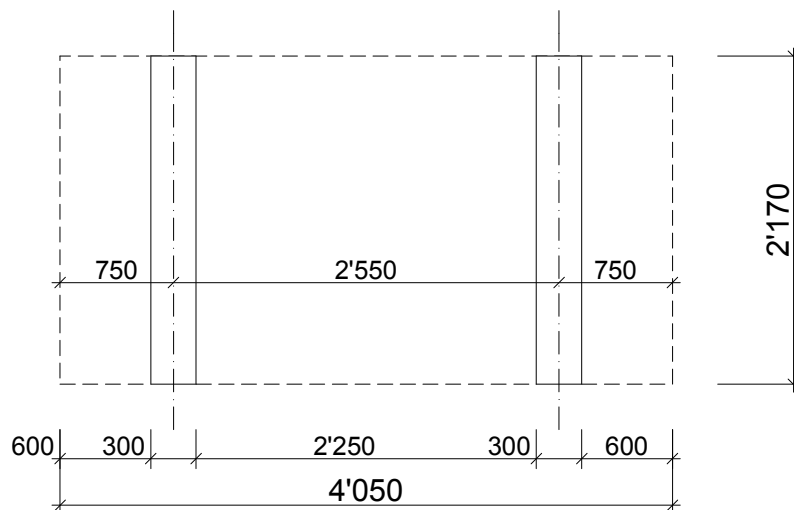

Ansicht B + C

Ansicht A

4'050

Ansicht A

Abmessungen :

Aussen : 4'050 x 2'170 x 2'170 mm

Innen : 3'970 x 2'000 x 2'000 mm

Gewicht : ca. 600 kg

Türeinstieg : X = 220 mm

Technische Änderungen vorbehalten

Kunde: CONDECTA - Materialcontainer

Objekt: MC 4022/3000

Plan: Grundriss und Ansicht

PI-Nr: MC-007-A

Mst: 1:50

Gez:cw