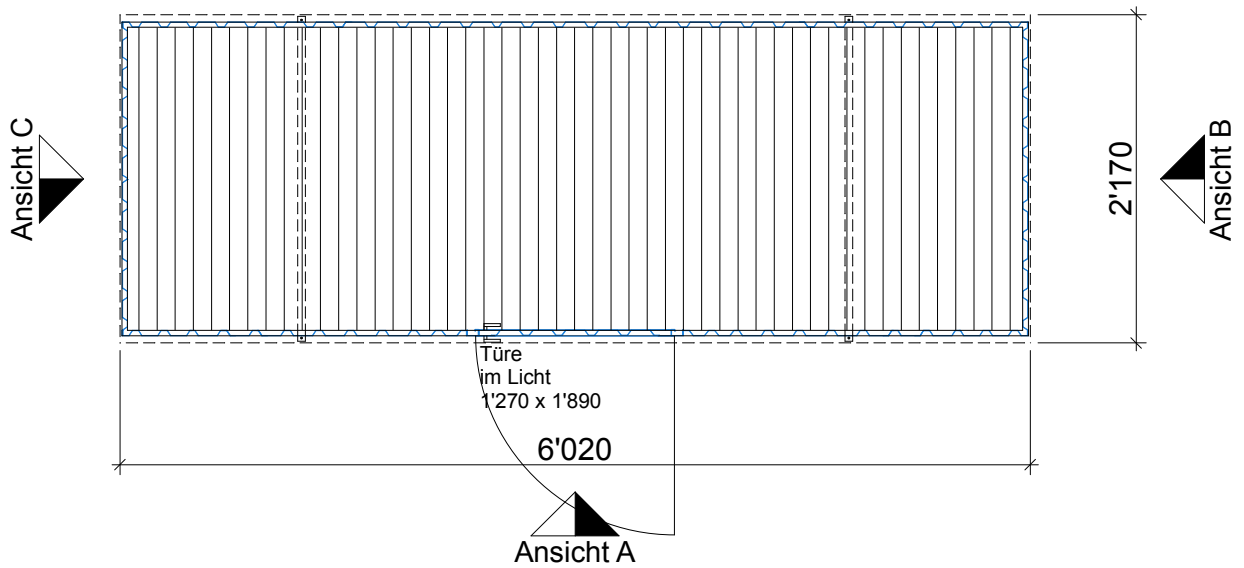

Ansicht A

Ansicht C

Ansicht B

Abmessungen :

Aussen : 6'020 x 2'170 x 2'160 mm

Innen : 5'920 x 2'000 x 2'000 mm

Gewicht : ca. 900 kg

Türeinstieg : X = 220 mm

Technische Änderungen vorbehalten

Kunde: CONDECTA - Materialcontainer

Objekt: MC 6022 / 3000 L

Plan: Grundriss und Ansichten

PI-Nr: MC-009-A

Mst: 1:50

Gez:sr

Datum: 01.03.11