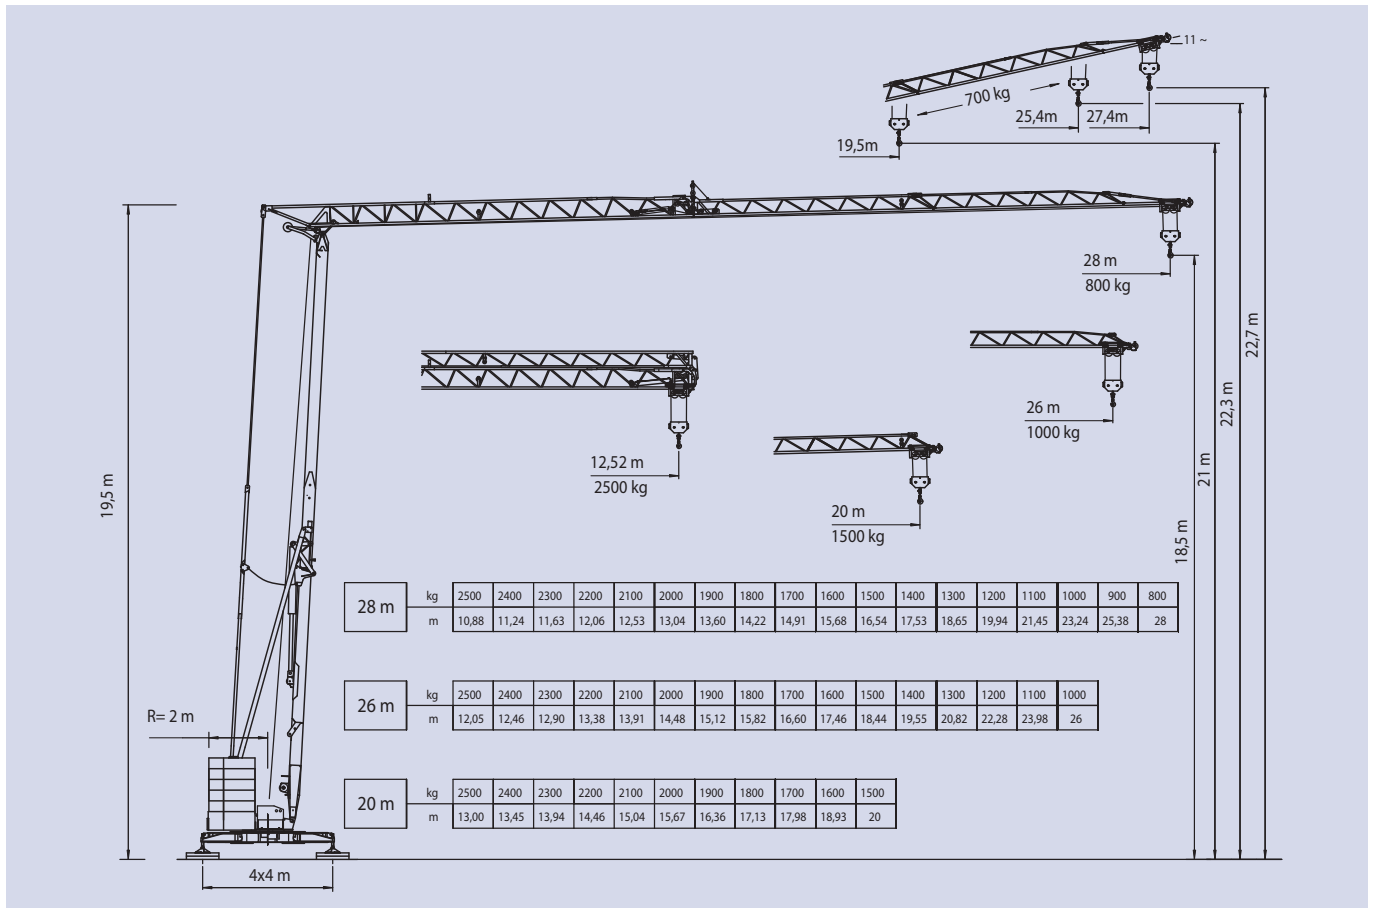

EURO 2808 HD

Ausleger in Horizontalstellung / Jib in horizontal position / Flèche horizontal / Braccio orizzontale							
Tragkraft / Capacity / Charge / Pesi	kg	2500	1500	1000	800		
20,0 m	m	13,0	20,0				
26,0 m	m	12,05	18,44	26,0			
28,0 m	m	10,88	16,54	23,24	28,0		
Ausleger in Steilstellung / Jib in elevated position / Flèche relevée / Braccio impennato							
25,48 m	m					25,48	
27,41 m	m					27,41	
FU-Steuerung / Inverter			40 m/min	1000 kg			
			20 m/min	2500 kg			
			4 m/min	2500 kg			
FU-Steuerung / Inverter			9,5 - 19 - 38 m/min				
FU-Steuerung / Inverter			0,2 - 0,6 - 0,9 1/min				

Hakenhöhe height under hook hauteur s/crochet altezza al gancio	18,5 m
Abstützung base dimension ecartement de voie scartamento	4,0 × 4,0 m
Drehradius slewing radius rayon de giration arrière raggio di rotazione	2,0 m
Konstruktionsgewicht dead weight poids de la grue peso della gru	10,3 t
Gegenballast counter weight contre poids zavorra contrappeso	14,35 t
Eckdruck ground pressure pression d'angle pressione su stabilizzatore	max. 16 t
Gesamt-Motorenleistung total motor output puissance totale des moteurs forza motrice totale	14 kW
Kabelquerschnitt cross section of cable section du cable sezione del cavo sottogomma	4 × 10 mm²