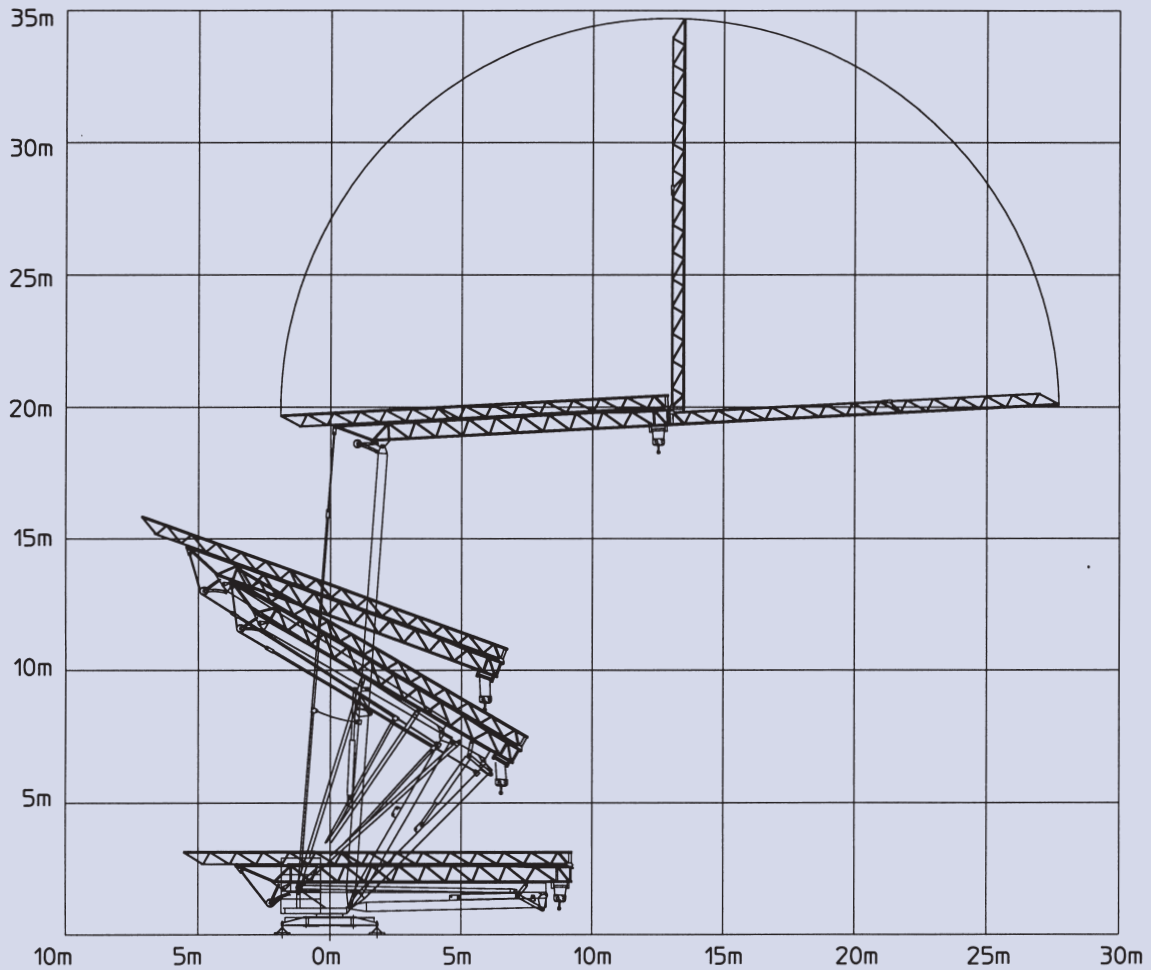

EURO 2808 HD

Montageablauf / Erection procedure / Descriptif de montage / Diagramma di montaggio