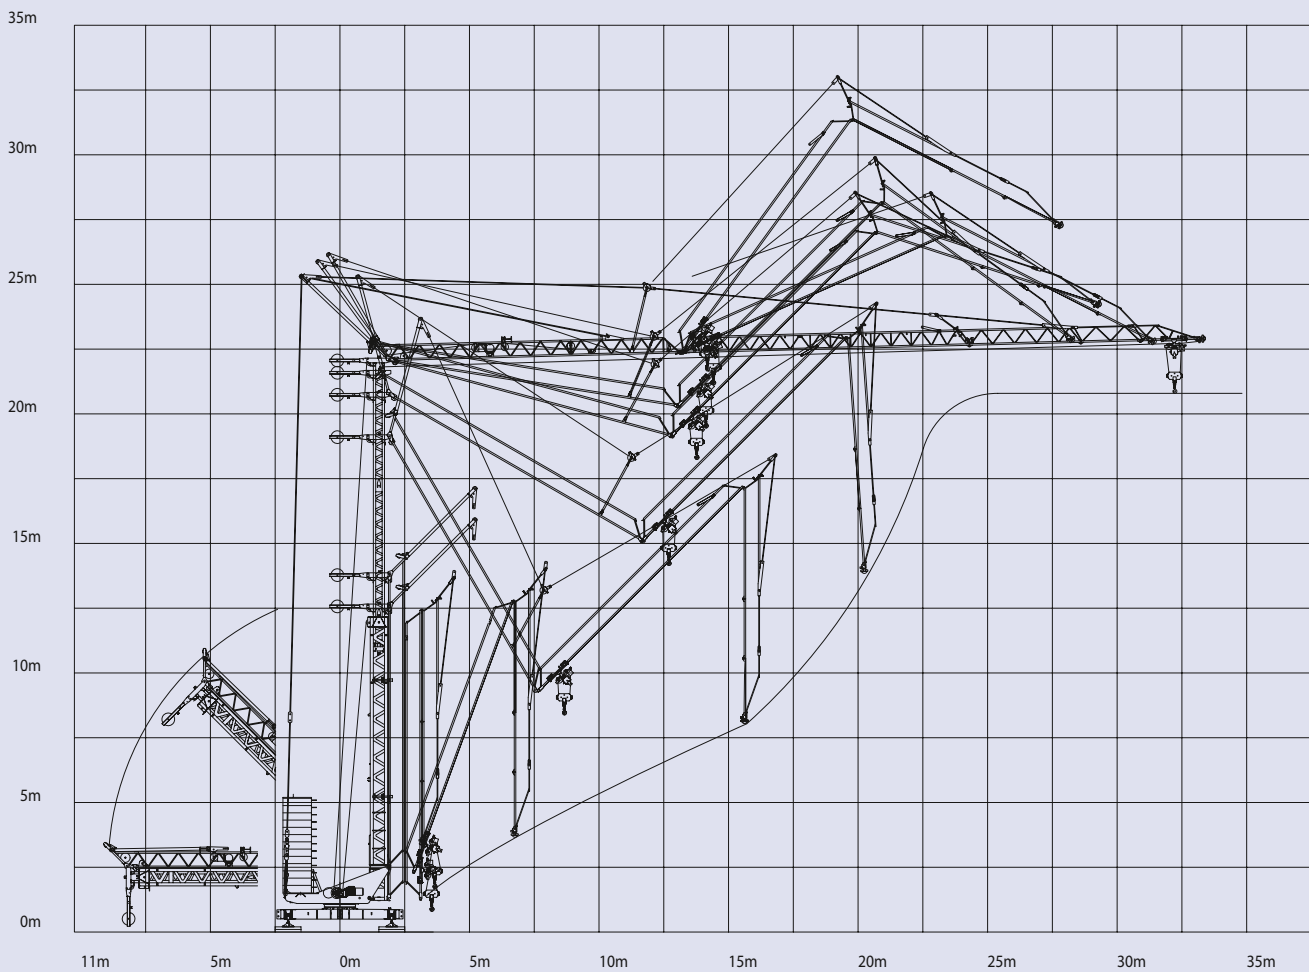

EURO 3210

Montageablauf / Erection procedure / Descriptif de montage / Diagramma di montaggio