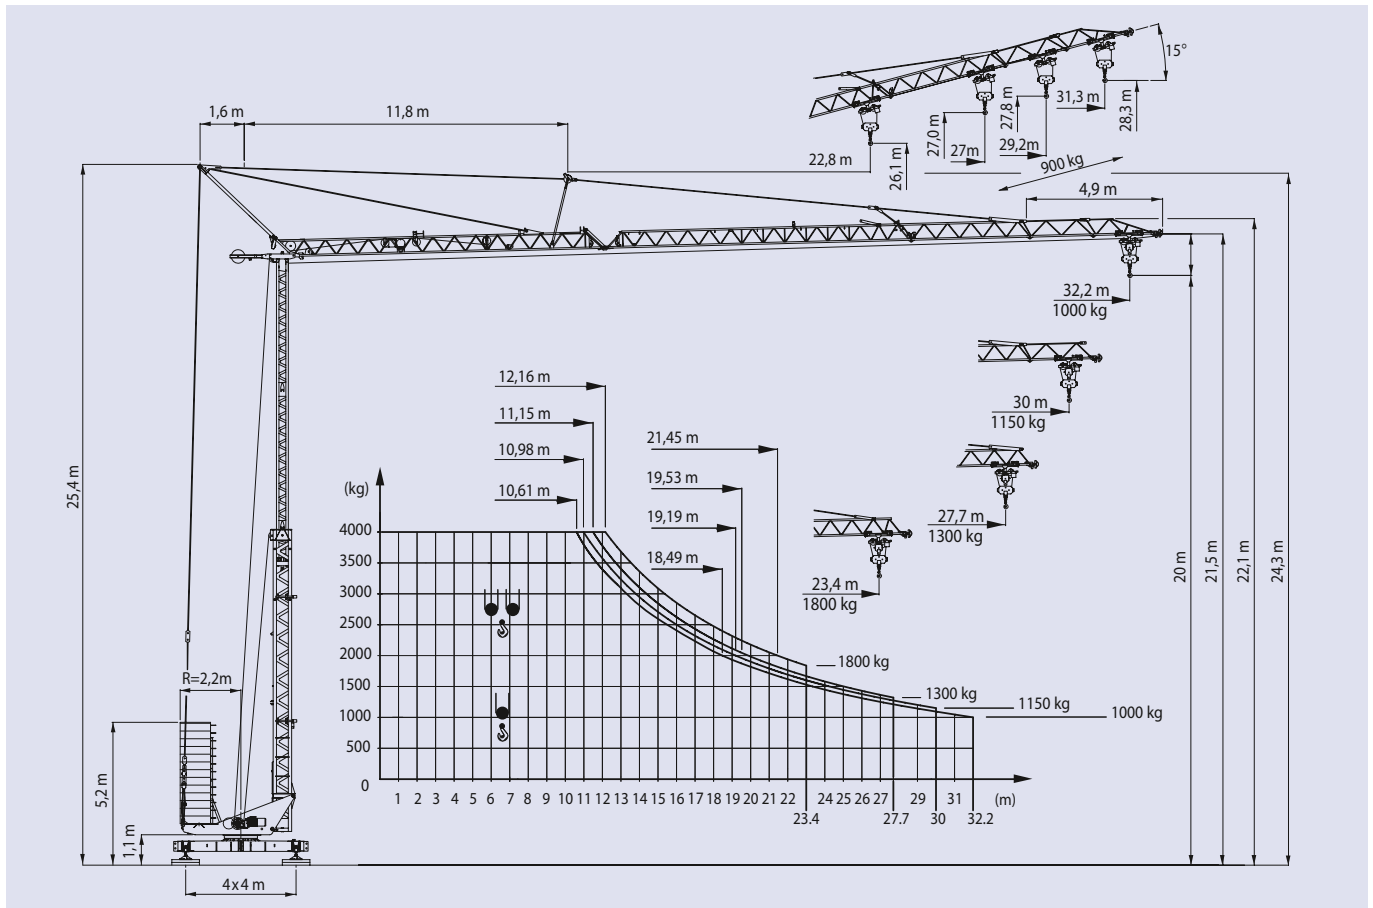

Schnelleinsatzkran

Self-erecting crane / Grue à montage rapide /
Gru a montaggio rapido

EURO 3210

EURO 3210

Ausleger in Horizontalstellung / Jib in horizontal position / Flèche horizontale / Braccio orizzontale

Hakenhöhe
height under hook 15,0 m
hauteur s/crochet 20,0 m
altezza al gancio

Abstützung
base dimension 4,0 x 4,0 m
ecartement de voie
scartamento

Drehradius
slewing radius 2,2 m
rayon de giration arrière
raggio di rotazione

Konstruktionsgewicht
dead weight 11,2 t
poids de la grue
peso della gru

Gegenballast
counter weight 20 t
contre poids
zavorra contrappeso

Eckdruck
ground pressure max. 19,3 t
pression d'angle
pressione su stabilizzatore

Gesamt - Motorenleistung
total motor output 19 kW
puissance totale des moteurs
forza motrice totale

Kabelquerschnitt
cross section of cable 4 x 16 mm²
section du cable
sezione del cavo sottogomma

EURO 3210