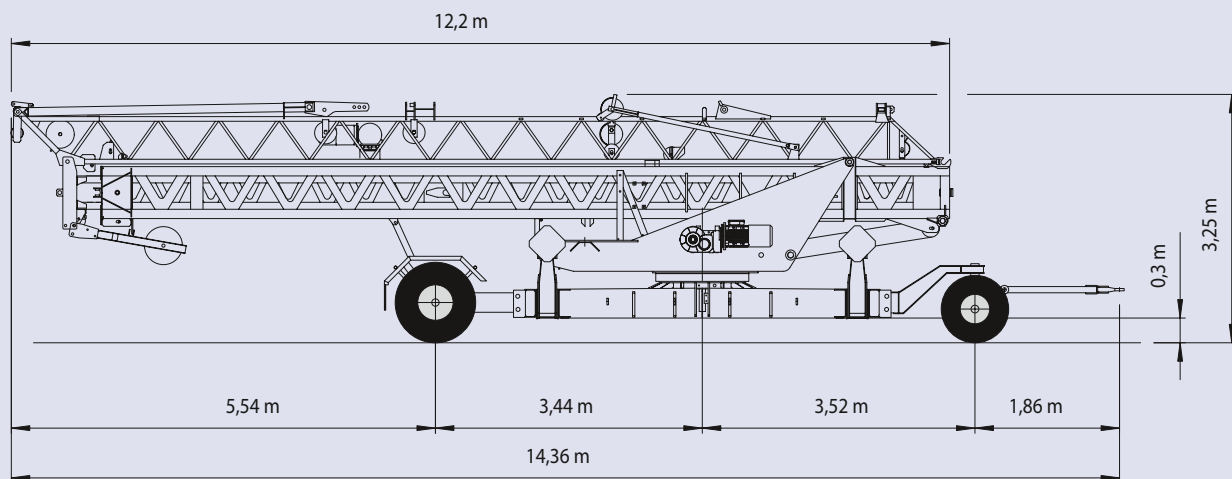

Transport / Transport / Transport / Trasporto