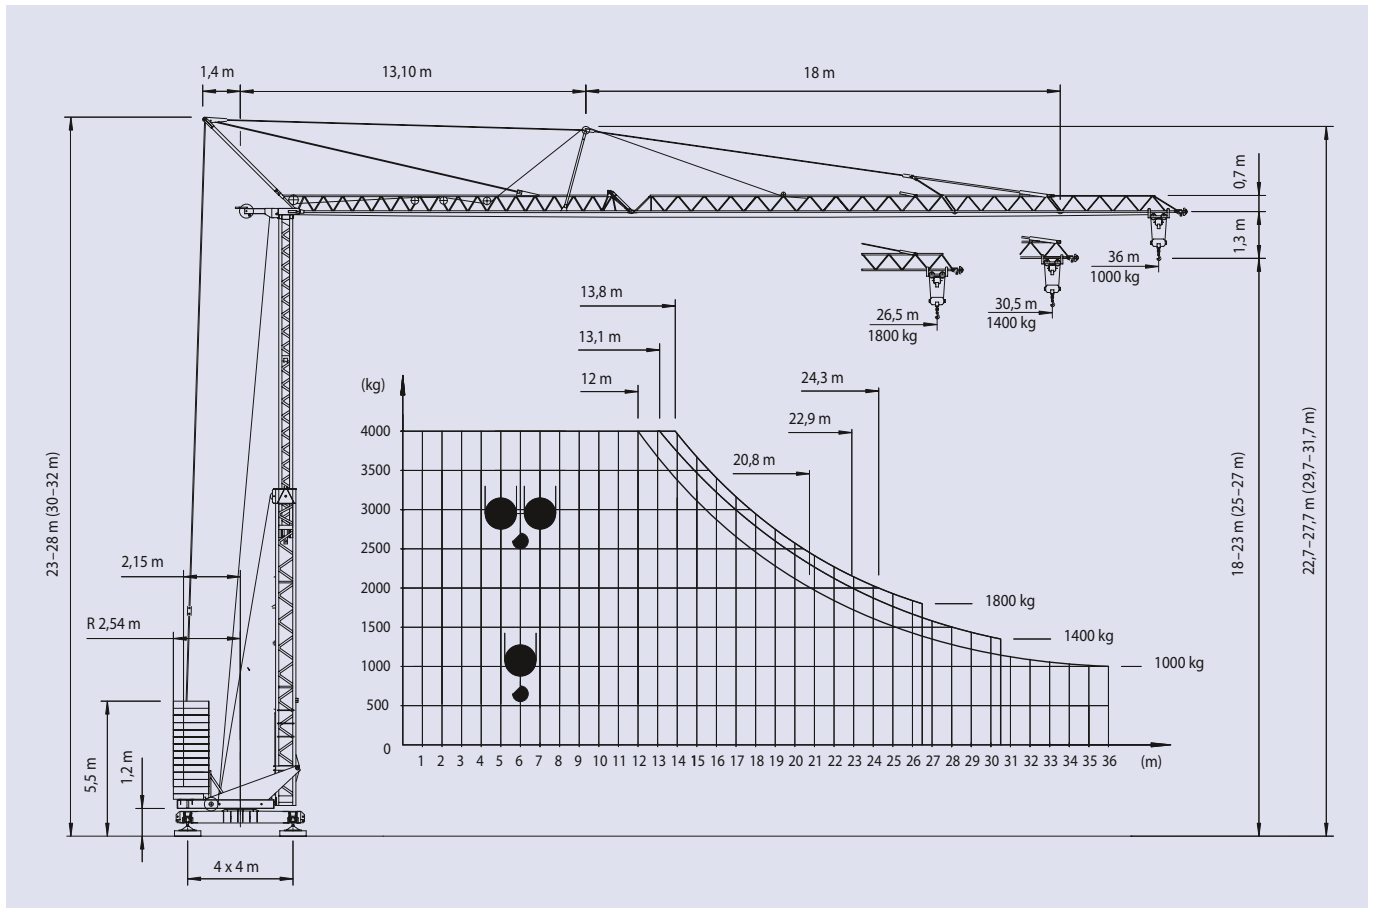

Schnelleinsatzkran

Self-erecting crane / Grue à montage rapide /
Gru a montaggio rapido

EURO 3610/27

EURO 3610/27

Ausleger in Horizontalstellung / Jib in horizontal position / Flèche horizontale / Braccio orizzontale

Hakenhöhe
height under hook
hauteur s/crochet
altezza al gancio

18/23 m
25/27 m

Abstützung
base dimension
ecartement de voie
scartamento

4,0 x 4,0 m

Drehradius
slewing radius
rayon de giration arrière
raggio di rotazione

2,54 m

Konstruktionsgewicht
dead weight
poids de la grue
peso della gru

14,4 t

Gegenballast
counter weight
contre poids
zavorra contrappeso

27 t

Eckdruck
ground pressure
pression d'angle
pressione su stabilizzatore

max. 24 t

Gesamt - Motorenleistung
total motor output
puissance totale des moteurs
forza motrice totale

ca. 23 kW

Kabelquerschnitt
cross section of cable
section du cable
sezione del cavo sottogomma

4 x 16 mm²