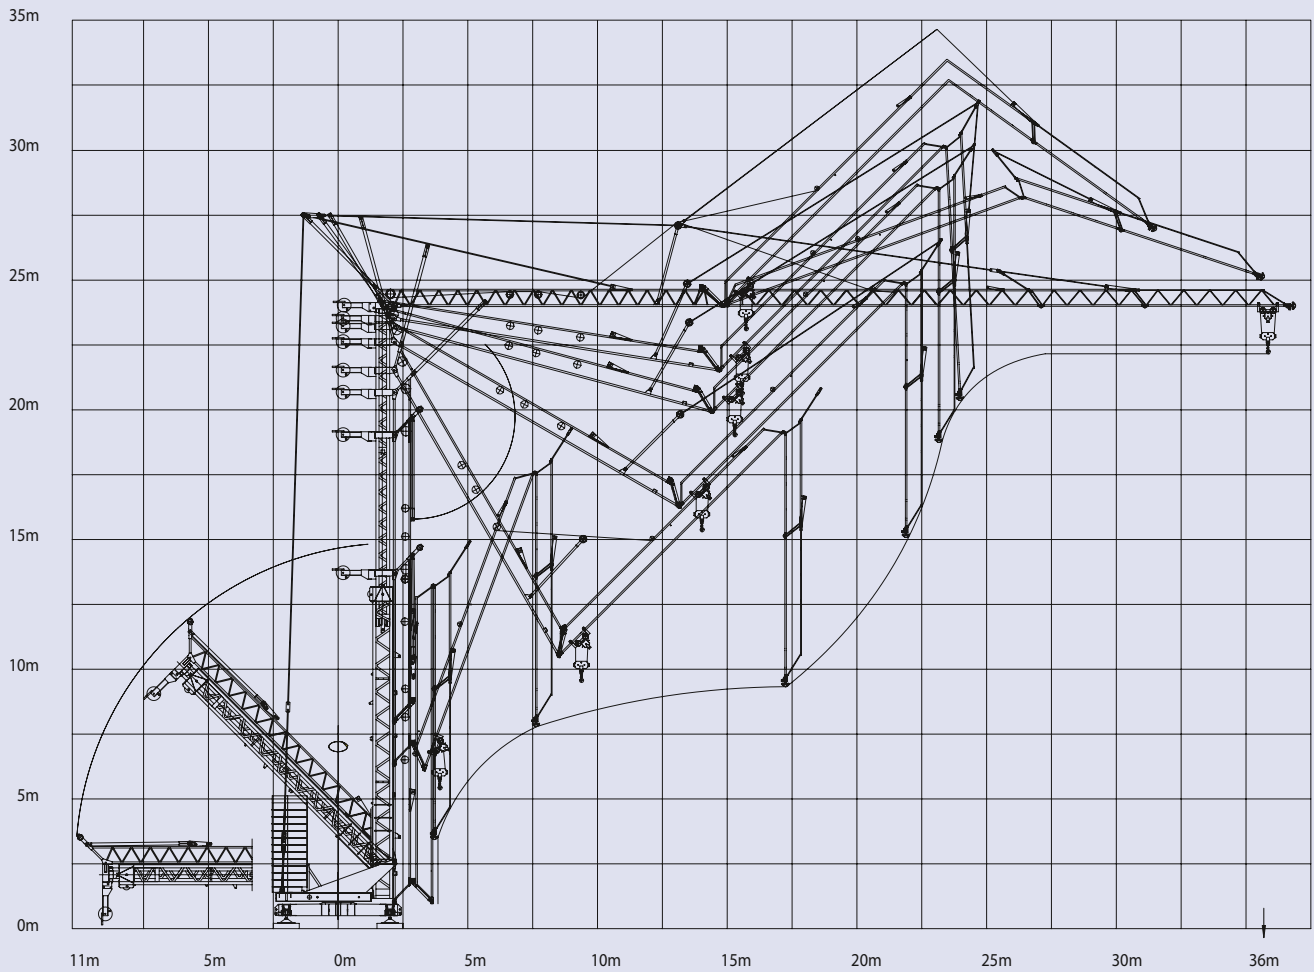

EURO 3610/27

Montageablauf / Erection procedure / Descriptif de montage / Diagramma di montaggio