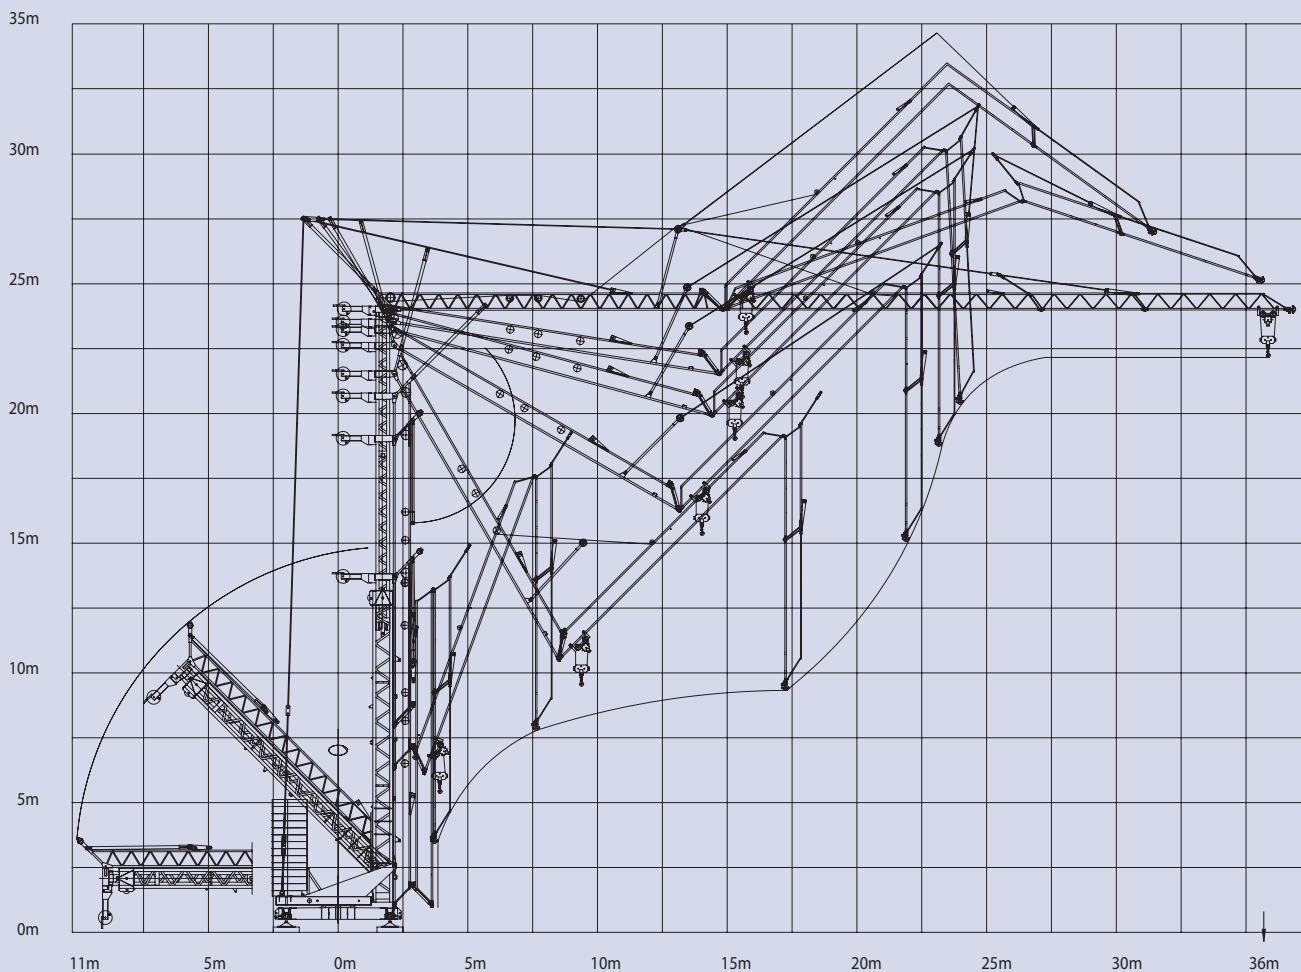

EURO 3610

Montageablauf / Erection procedure / Descriptif de montage / Diagramma di montaggio