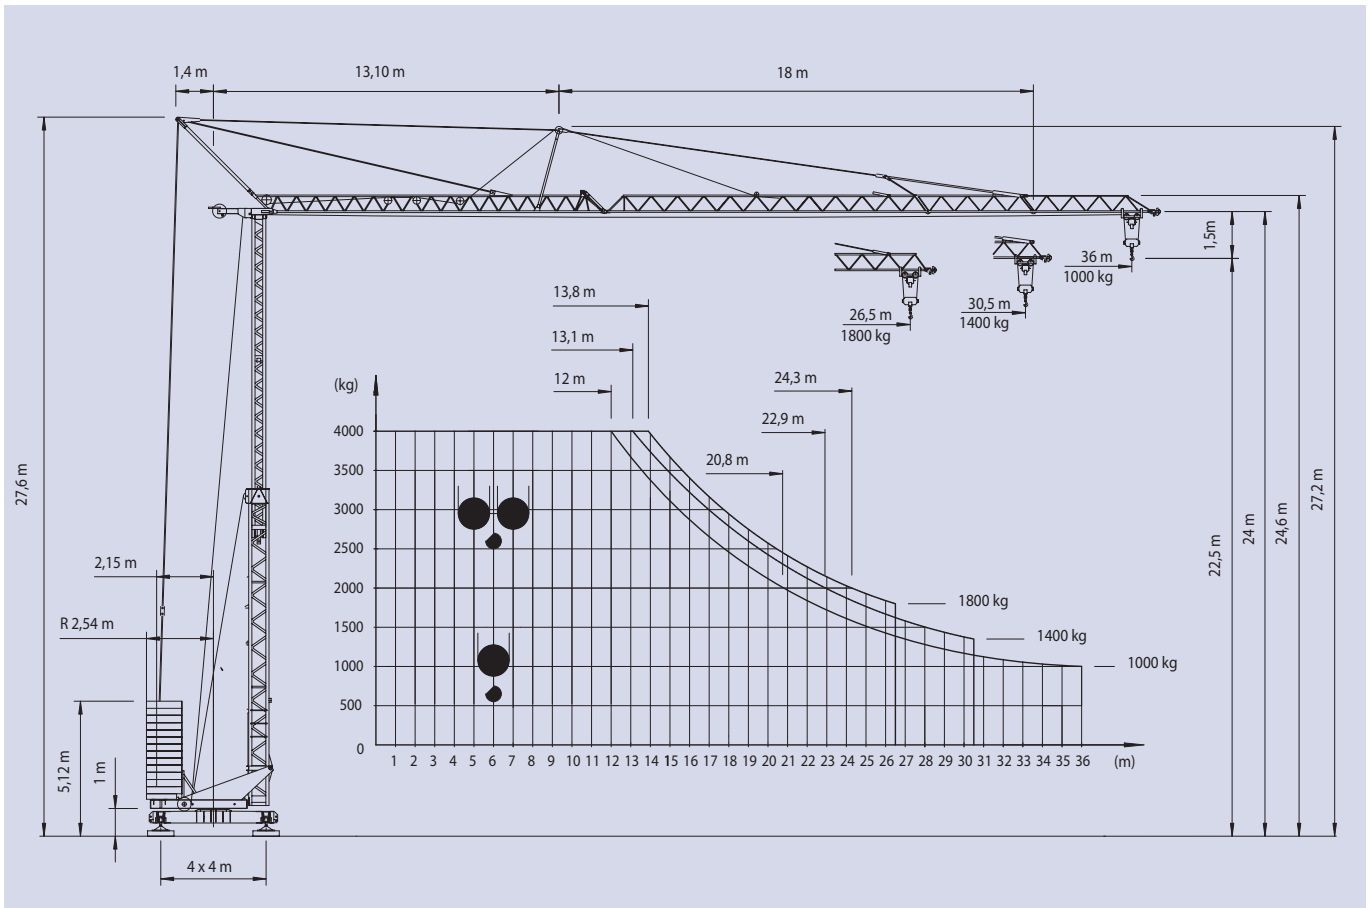

Schnelleinsatzkran

Self-erecting crane / Grue à montage rapide /
Gru a montaggio rapido

EURO 3610

EURO 3610

Ausleger in Horizontalstellung / Jib in horizontal position / Flèche horizontale / Braccio orizzontale

Hakenhöhe
height under hook 17,5 m
hauteur s/crochet 22,5 m
altezza al gancio

Abstützung
base dimension 4,0 x 4,0 m
ecartement de voie
scartamento

Drehradius
slewing radius 2,54 m
rayon de giration arrière
raggio di rotazione

Konstruktionsgewicht
dead weight 14,0 t
poids de la grue
peso della gru

Gegenballast
counter weight 27 t
contre poids
zavorra contrappeso

Eckdruck
ground pressure max. 24 t
pression d'angle
pressione su stabilizzatore