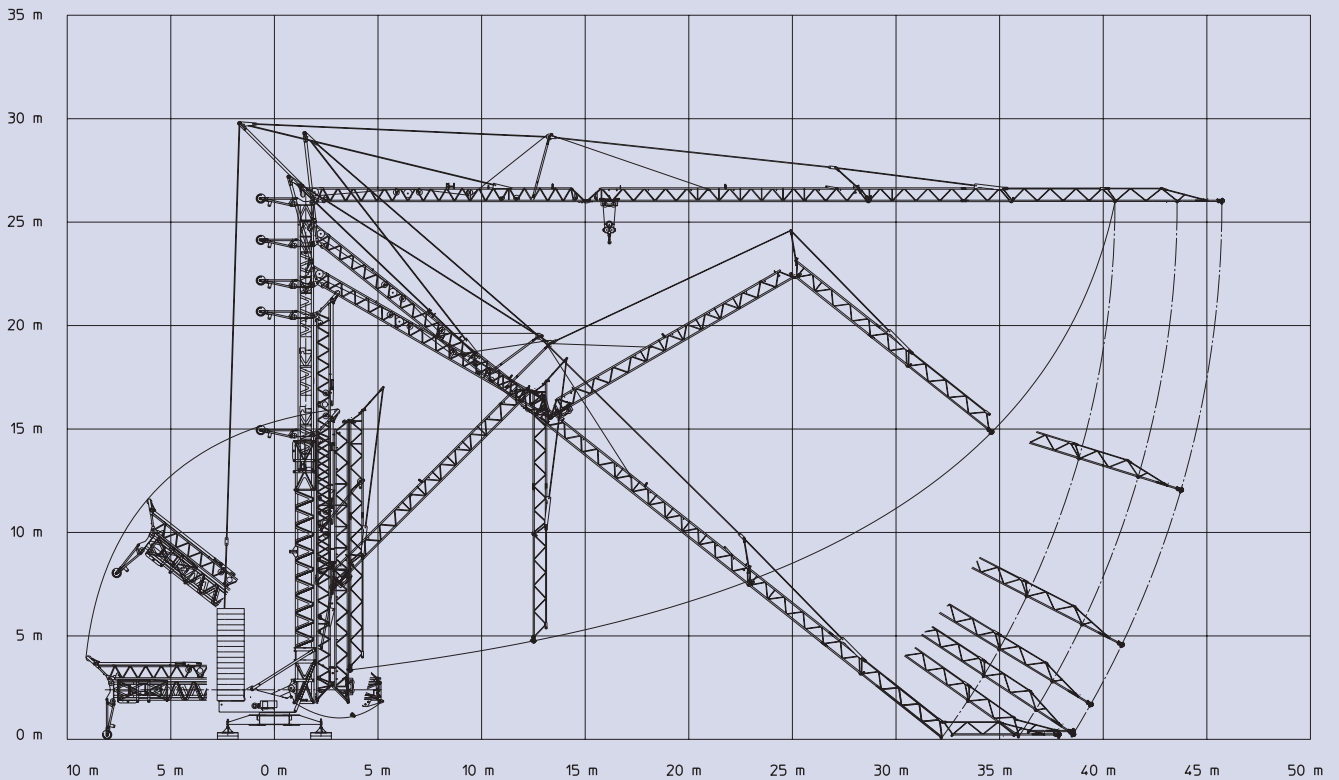

Schnelleinsatzkran

Self-erecting crane / Grue à montage rapide /
Gru a montaggio rapido

EURO 4515

EURO 4515

Tragkraft / Load / Charges / Portata								
Ausladung / Jib / Flèche / Sbraccio	kg	6000	3000	2000	1750	1600	1500	
28,0 m	m	15,55	28,0					
36,0 m	m	14,28	25,56	36,0				
40,0 m	m	14,20	25,41		40,0			
43,0 m	m	14,18	25,36			43,0		
45,0 m	m	14,08	25,18				45,0	
	FU-Steuerung/Inverter		5 m/min	3000 kg				
			17 m/min	3000 kg				
			25 m/min	3000 kg				
			37 m/min	1900 kg				
			70 m/min	400 kg				
	FU-Steuerung/Inverter		2,5 m/min	6000 kg				
			8,5 m/min	6000 kg				
			12,5 m/min	6000 kg				
			18,5 m/min	3800 kg				
			35 m/min	800 kg				
	FU-Steuerung/Inverter		15 m/min	6000 kg				
			30 m/min	4000 kg				
			60 m/min	1600 kg				
	FU-Steuerung/Inverter		0,2-0,4-0,6-0,8	1/min				

Hakenhöhe height under hook hauteur s/crochet altezza al gancio	18/21/24 m 27/30 m
Abstützung base dimension ecartement de voie scartamento	4,5 x 4,5 m
Drehradius slewing radius rayon de giration arrière raggio di rotazione	2,75 m
Konstruktionsgewicht dead weight poids de la grue peso della gru	19,7 t
Gegenballast counter weight contre poids zavorra contrappeso	H 18-24 m: 34,74 t H 27-30 m: 36,67 t
Eckdruck ground pressure pression d'angle pressione su stabilizzatore	max. 37,5 t
Gesamt - Motorenleistung total motor output puissance totale des moteurs forza motrice totale	25 kW 400 V - 50 Hz
Kabelquerschnitt cross section of cable section du cable sezione del cavo sottogomma	4 x 16 mm ²

EURO 4515

Montageablauf / Erection procedure / Descriptif de montage / Diagramma di montaggio

Richtlinie 2000/14 EG
für den Schall-Leistungspegel

Instruction EC 2000/14
on noise level

Directive CE 2000/14
sur le niveau acoustique