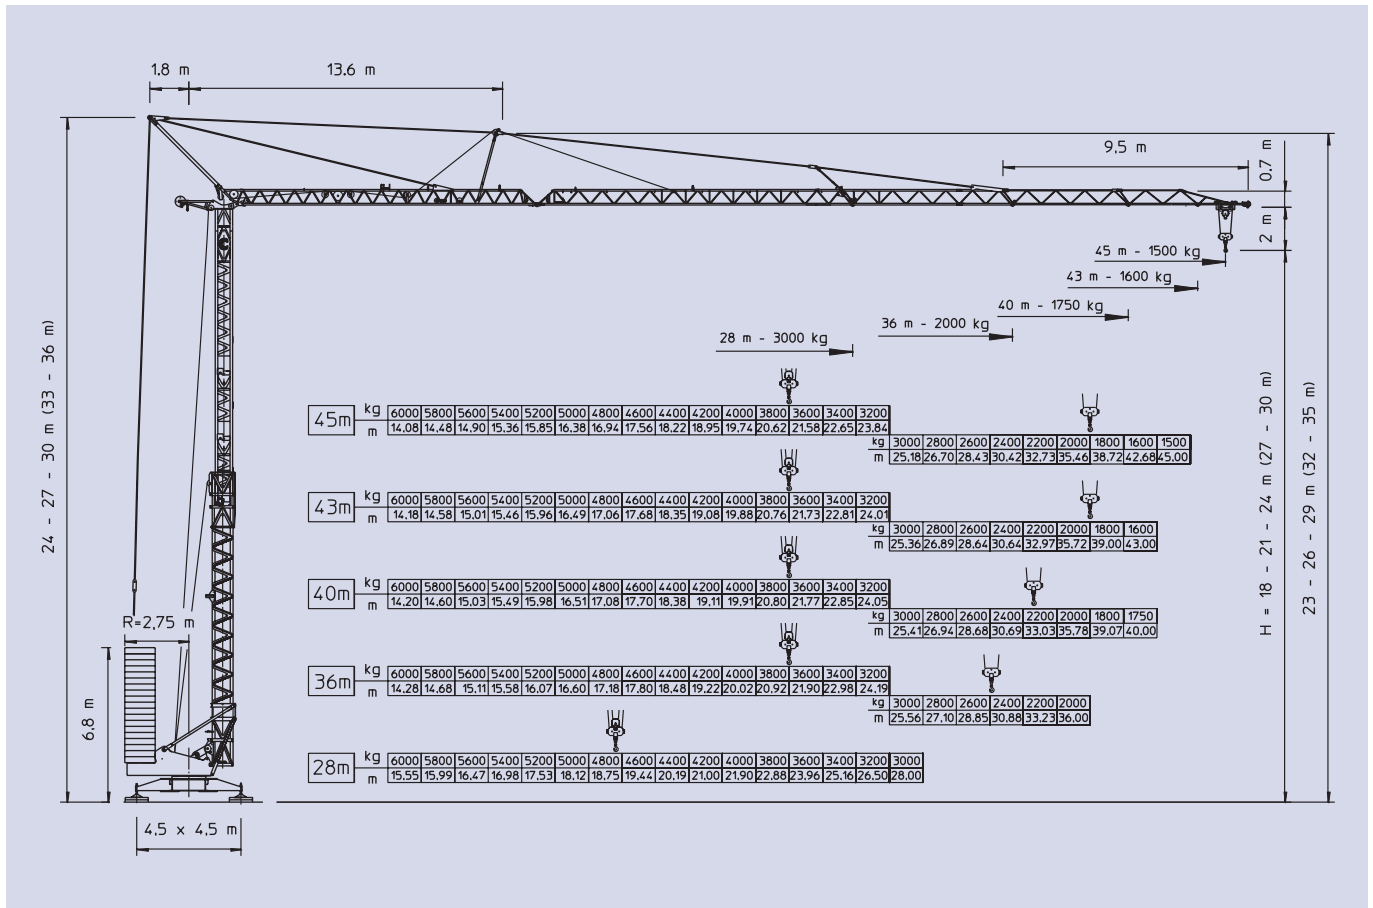

Schnelleinsatzkran

Self-erecting crane / Grue à montage rapide /
Gru a montaggio rapido

EURO 4515

EURO 4515

Tragkraft / Load / Charges / Portata								
Ausladung / Jib / Flèche / Sbraccio	kg	6000	3000	2000	1750	1600	1500	
28,0 m	m	15,55	28,0					
36,0 m	m	14,28	25,56	36,0				
40,0 m	m	14,20	25,41		40,0			
43,0 m	m	14,18	25,36			43,0		
45,0 m	m	14,08	25,18				45,0	
	FU-Steuerung/Inverter		5 m/min	3000 kg				
			17 m/min	3000 kg				
			25 m/min	3000 kg				
			37 m/min	1900 kg				
			70 m/min	400 kg				
	FU-Steuerung/Inverter		2,5 m/min	6000 kg				
			8,5 m/min	6000 kg				
			12,5 m/min	6000 kg				
			18,5 m/min	3800 kg				
			35 m/min	800 kg				
	FU-Steuerung/Inverter		15 m/min	6000 kg				
			30 m/min	4000 kg				
			60 m/min	1600 kg				
	FU-Steuerung/Inverter		0,2-0,4-0,6-0,8	1/min				

Hakenhöhe height under hook hauteur s/crochet altezza al gancio	18/21/24 m 27/30 m
Abstützung base dimension ecartement de voie scartamento	4,5 x 4,5 m
Drehradius slewing radius rayon de giration arrière raggio di rotazione	2,75 m
Konstruktionsgewicht dead weight poids de la grue peso della gru	19,7 t
Gegenballast counter weight contre poids zavorra contrappeso	H 18-24 m: 34,74 t H 27-30 m: 36,67 t
Eckdruck ground pressure pression d'angle pressione su stabilizzatore	max. 37,5 t
Gesamt - Motorenleistung total motor output puissance totale des moteurs forza motrice totale	25 kW 400 V - 50 Hz
Kabelquerschnitt cross section of cable section du cable sezione del cavo sottogomma	4 x 16 mm ²

EURO 4515

Montageablauf / Erection procedure / Descriptif de montage / Diagramma di montaggio

Richtlinie 2000/14 EG
für den Schall-Leistungspegel

Instruction EC 2000/14
on noise level

Directive CE 2000/14
sur le niveau acoustique