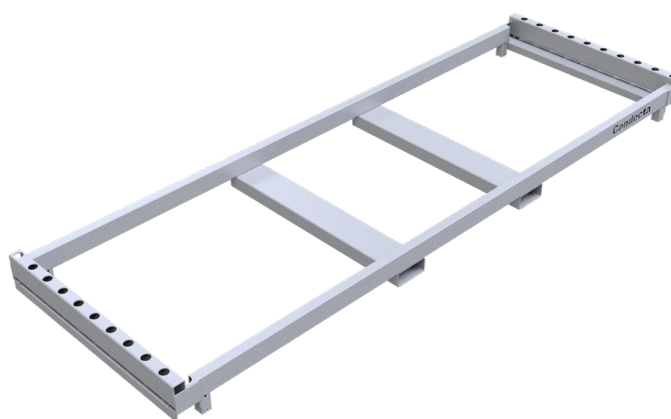

## Lagerbarelle für 22 Zaunelemente Typ Standard

Praktische Steckbarelle für die Lagerung und den Transport von Mobilzaunelementen des Typs Standard. Dank ausgeklügelter Konstruktion ist das Handling der Barenellen durch eine Person möglich.

- Ideal für die Lagerung und den Transport von Mobilzaunelementen Typ Standard
- Stapelbare Steckbarelle
- Verzinkte Stahlkonstruktion
- Durch 1 Person handhabbar

| Art.-Nr.     | Länge (cm) | Breite (cm) | Höhe (cm) | Gewicht (kg) |
|--------------|------------|-------------|-----------|--------------|
| MOB350-LC/SS | 356        | 120         | 23        | 130          |