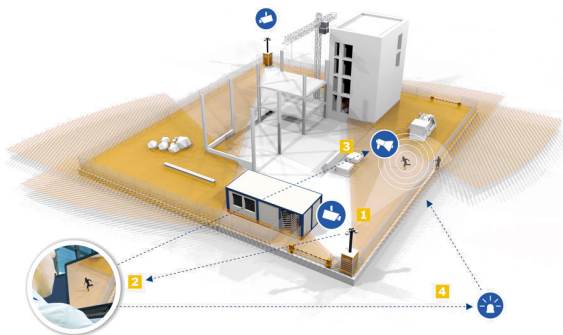

ProTec – mobiles Videoüberwachungs-System

Die Überwachungstechnik ProTec ermöglicht die Überwachung grosser Aussenflächen wie etwa Baustellen, Gewerbeflächen oder Veranstaltungsgelände. Das mobile System eignet sich auch für permanente Standortwechsel oder schwer zugängliche Gelände ideal.

- ↔ Bis zu 200 m Reichweite
- 📐 Partielle Verpixelung (z.B. öffentlicher Bereiche)
- 👁️ Intelligente Video-Analyse-Software
- 🌙 Tag- und Nachtsicht

Das ProTec-System wird auf eine Video-Leitstelle geschaltet, die 24 Stunden am Tag in Bereitschaft steht. Alarmmeldungen lassen sich ausserdem bis zu vier Wochen rückblickend analysieren.

Überwachungssystem ProTec

Dieses autarke System eignet sich für den monatelangen Einsatz, wo keine Infrastruktur vorhanden ist – etwa zur Überwachung von Agrarflächen, Kiesgruben oder entlegenen Gebäuden, Baustellen oder Geländen in Berggebieten.

- zielgerichtete Überwachung mit drei hochfunktionellen Kameras
- intelligente ProTec-Analyse-Software (KI)
- Masthöhe 6 m
- Überwachungsradius bis 200 m (je nach Modell)
- schmale Stellfläche von lediglich 1 x 1 m
- einfacher Standortwechsel
- präventive Umfeldbeleuchtung
- kundenseitige Stromversorgung 230 V
- bei Stromausfall weitere bis zu 48 Std. Energie durch Batteriespeicher