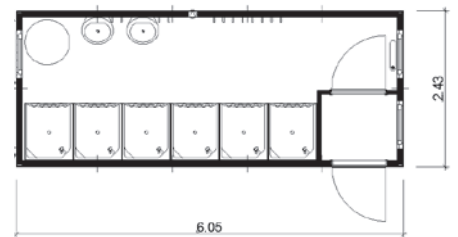

Dusch- und Sanitärcontainer

Größen von 3 bis 9 m. Ideal für längere Einsätze. Individuelle Ausstattungen und Einteilungen. Zentrale Wasser- und Abwasseranschlüsse, Elektroinstallation und Heizung.

Typ TK 640