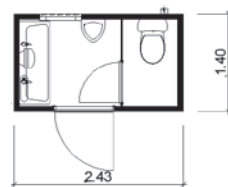

Typ TK 25 WW

1 Spülklosett, 1 Pissier, 1 Wasch-
rinne mit 2 Kalt- oder Warmwasser-
hähnen, elektrische Installation
und Heizung.