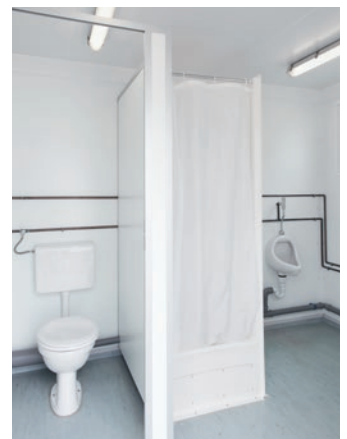

1 Spülklosett, 1 Waschbecken mit
Kaltwasser, Spiegel, Druckwasser-,
Abwasser- und Elektroanschluss.
Heizung inkl.

Chemikaloilette Typ TK 11 T

Grösse: 1,21×1,21×2,51 m.

1 Trichterklosett, 1 Waschbecken
mit Frischwassertank und Fuss-
pumpe, elektrische Installation
und Heizung. 350-Liter-Tank.

MobiToil Typ basic

Grösse: 1,12×1,22×2,40 m.

Anschlussunabhängige Toiletten-
kabine aus Vollkunststoff.
1 Freifallklosett, 1 Urinalbecken,
1 Handdesinfektionsgel-Spender,
1 WC-Papier-Spender Jumborolle,
1 Fäkalientank 265 Liter.

Typ TK 24

2 separate Toilettenkabinen,
2 Spülklosetts, 2 Waschbecken mit
Kalt- oder Warmwasser, elektrische
Installation und Heizung.

Typ TK 25 WW

1 Spülklosett, 1 Pissier, 1 Wasch-
rinne mit 2 Kalt- oder Warmwasser-
hähnen, elektrische Installation
und Heizung.

Typ TK 250 mit Polierabteil
2 Spülklosetts, 2 Pissoirs, 1 Waschrinne mit Kalt- und Warmwasser, 1 separates Polierabteil, elektrische Installation und Heizung.

Dusch- und Sanitärcontainer

Größen von 3 bis 9 m. Ideal für längere Einsätze. Individuelle Ausstattungen und Einteilungen. Zentrale Wasser- und Abwasseranschlüsse, Elektroinstallation und Heizung.