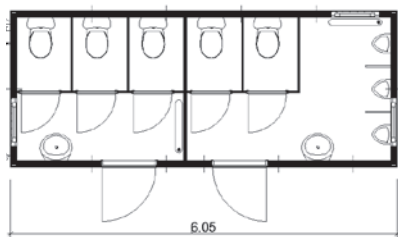

1 Spülklosett, 1 Waschbecken mit
Kaltwasser, Spiegel, Druckwasser-,
Abwasser- und Elektroanschluss.
Heizung inkl.

Chemikaloilette Typ TK 11 T

Grösse: 1,21×1,21×2,51 m.

1 Trichterklosett, 1 Waschbecken
mit Frischwassertank und Fuss-
pumpe, elektrische Installation
und Heizung. 350-Liter-Tank.

MobiToil Typ basic

Grösse: 1,12×1,22×2,40 m.

Anschlussunabhängige Toiletten-
kabine aus Vollkunststoff.
1 Freifallklosett, 1 Urinalbecken,
1 Handdesinfektionsgel-Spender,
1 WC-Papier-Spender Jumborolle,
1 Fäkalientank 265 Liter.

Typ TK 240 WW
2 Spülklosetts, 2 Pissoirs, 1 Waschrinne mit 1 Kalt- und 2 Warmwasserhähnen, elektrische Installation und Heizung.

Typ TK 240 D
1 Toilettenabteil, 1 Pissior, 1 Duschkabine, 1 Waschbecken mit Warmwasser, 1 Boiler 80 l, im Weiteren wie Typ TK 240 WW.

Typ TK 250 mit Polierabteil
2 Spülklosetts, 2 Pissoirs, 1 Waschrinne mit Kalt- und Warmwasser, 1 separates Polierabteil, elektrische Installation und Heizung.

Dusch- und Sanitärcontainer

Größen von 3 bis 9 m. Ideal für längere Einsätze. Individuelle Ausstattungen und Einteilungen. Zentrale Wasser- und Abwasseranschlüsse, Elektroinstallation und Heizung.