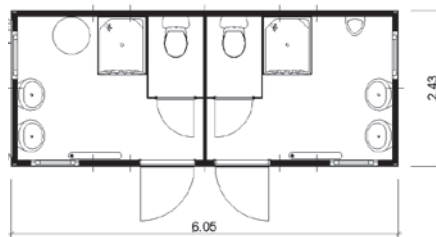

Dusch- und Sanitärcontainer

Größen von 3 bis 9 m. Ideal für längere Einsätze. Individuelle Ausstattungen und Einteilungen. Zentrale Wasser- und Abwasseranschlüsse, Elektroinstallation und Heizung.