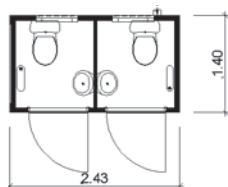

Typ TK 24

2 separate Toilettenkabinen,
2 Spülklosetts, 2 Waschbecken mit
Kalt- oder Warmwasser, elektrische
Installation und Heizung.